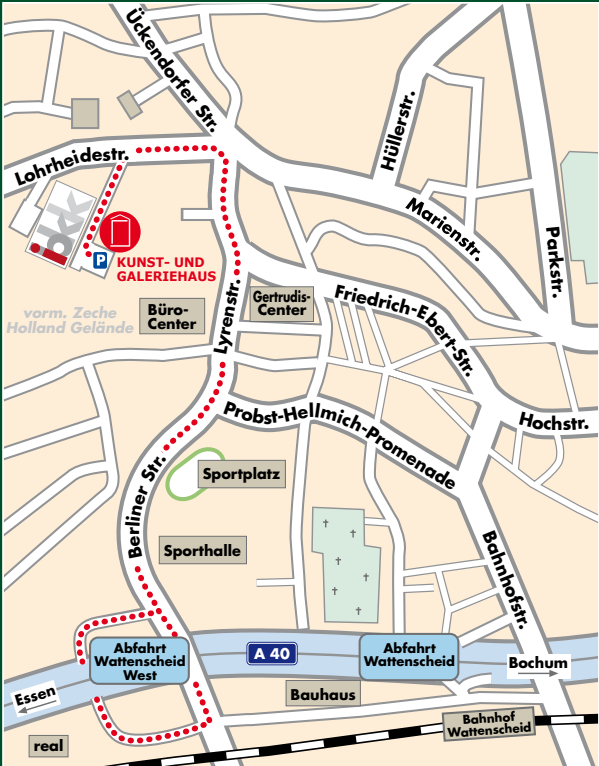

**BENEFIZ-AKTION
TIERPORTRÄT
mit animalia 3**

**EINLADUNG ZUR AUSSTELLUNG
KUNST- UND GALERIEHAUS**

19.11.2016 bis 28.01.2017

Wie Sie uns finden

Von der **Autobahn A 40** nehmen Sie die Abfahrt Bochum Wattenscheid-West. Danach fahren Sie links in die **Berliner Straße**. Die Berliner Straße führt leicht bergab, direkt zu ebener Erde geht sie in die **Lyrenstraße** über. Von der Lyrenstraße biegen Sie links in die **Lohrheidestraße** ab. Auf der linken Seite finden Sie in der Privatzufahrt das Kunst- und Galeriehaus mit seinen Parkplätzen.

www.b-i-k.info

GEMEINNÜTZIGE VEREINIGUNG

KUNSTLER/IN BOCHUM WATTENSCHIED E.V.

Lohrheidestraße 57
4 4 8 6 6 Bochum
Tel. 02327 / 9 28 70
Fax 02327 / 3 40 42

Die Künstlerinnen und Künstler der Ausstellung „animalia 3“